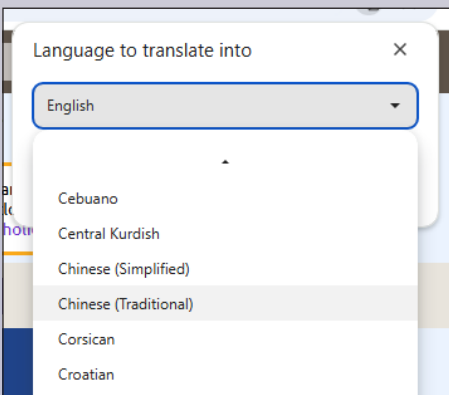

Hawaiian
Electric

Hướng dẫn về khả năng truy cập ngôn ngữ trên trình duyệt website

RECIPES CAREERS CONTACT US LOG ON

Search GO

Wildfire Safety Improvements

We have made significant progress to reduce risks for our customers and the community, which includes creating a PSPS program.

Learn more about our 2025-2027 Wildfire Safety Strategy

Manage My Account
Register for Online Access

LOG ON

Billing & Payment Info

Start New Electric Service

View Current Rates

Khách hàng có thể dịch trang web trên website Hawaiian Electric sang ngôn ngữ ưa dùng của họ trên trình duyệt Google Chrome hoặc Microsoft Edge bằng cách thực hiện theo các bước dưới đây:

1 Trên máy tính của bạn, hãy mở Chrome hoặc Microsoft Edge.

2 Đi tới trang web bạn muốn dịch.

3 Trên trang web, nhấp chuột phải vào trang đó, chọn **Translate to [Language] (Dịch sang [Ngôn ngữ])**. Chú ý: Nếu hệ điều hành của bạn mặc định là tiếng Anh. Bạn có thể chọn **Translate to English (Dịch sang tiếng Anh)**.

4 Sau đó, ở bên phải thanh địa chỉ của trình duyệt, hãy chọn biểu tượng tương tự **Translate (Dịch)**.

- Bạn có thể chọn **Choose another language (Chọn ngôn ngữ khác)**.

5 Chọn ngôn ngữ bạn muốn.

6 Làm theo các bước tương tự cho mỗi trang mà bạn muốn dịch.