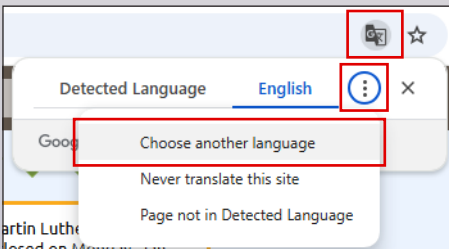

3 Trên trang web, nhấp chuột phải vào trang đó, chọn **Translate to [Language] (Dịch sang [Ngôn ngữ])**. Chú ý: Nếu hệ điều hành của bạn mặc định là tiếng Anh. Bạn có thể chọn **Translate to English (Dịch sang tiếng Anh)**.

4 Sau đó, ở bên phải thanh địa chỉ của trình duyệt, hãy chọn biểu tượng tương tự **Translate (Dịch)**.

- Bạn có thể chọn **Choose another language (Chọn ngôn ngữ khác)**.