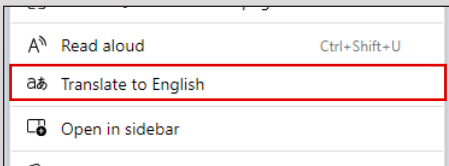

Wildfire Safety Improvements

We have made significant progress to reduce risks for our customers and the community, which includes creating a PSPS program.

Learn more about our 2025-2027 Wildfire Safety Strategy

Manage My Account
Register for Online Access

LOG ON

Billing & Payment Info

Start New Electric Service

View Current Rates

Khách hàng có thể dịch trang web trên website Hawaiian Electric sang ngôn ngữ ưa dùng của họ trên trình duyệt Google Chrome hoặc Microsoft Edge bằng cách thực hiện theo các bước dưới đây:

1 Trên máy tính của bạn, hãy mở Chrome hoặc Microsoft Edge.

2 Đi tới trang web bạn muốn dịch.